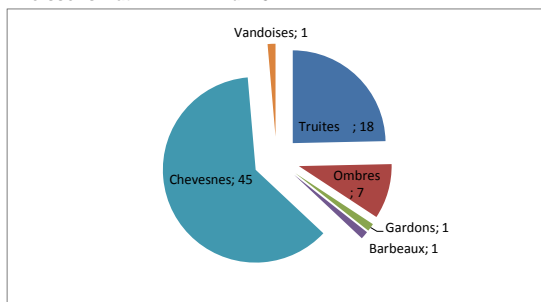

Championnat national FLPS Section Pêche à la Mouche (Classement Sûre frontalière) 2013									
	cm1	poissons 1	total1	cm2	poissons2	total2	points1	points2	final
Dames									
STROTZ-DIEDERICH Maryse	0	0	0	61	60	121	2	1	3
Seniors									
STROTZ Claude	88	60	148	187	200	387	3	1	4
PAULY Ben	362	360	722	35	20	53	1	5	6
BARTHOLMÉ Patrick	81	80	161	49	40	89	2	4	6
GILSON Misch	80	60	140	54	40	94	4	3	7
SCHEUER Ben	83	40	123	23	20	43	5	6	11
KLEMAN René	24	20	44	21	20	41	8	7	15
BISENER Paul	0	0	0	59	40	99	15	2	17
SCHEID Patrick	62	40	102	0	0	0	6	15	21
HASTEDT Guy	29	20	49	0	0	0	7	15	22
BUSO Marc	22	20	42	0	0	0	9	15	24
HC HARDY Philippe	A	A	A	A	A	A	16	16	32
HC JAMAGNE Thierry	A	A	A	A	A	A	16	16	32
HC SABAUT Serge	A	A	A	A	A	A	16	16	32
HC DI MARCO David	A	A	A	A	A	A	16	16	32
DECKER Philippe	A	A	A	A	A	A	16	16	32
HUSS Claude	A	A	A	A	A	A	16	16	32
HC VAN ROSTYNE Philippe	A	A	A	A	A	A	16	16	32
DUTON Marco	A	A	A	A	A	A	16	16	32
FLOHR Jean	A	A	A	A	A	A	16	16	32
Veterans									
DILK Lucien	26	20	46	76	80	156	2	1	3
WAGNER Wolfgang	209	120	329	21	20	41	1	3	4
FLOHR Lucien	20	20	40	38	40	78	3	2	5
JUNG André	A	A	A	A	A	A	6	6	12

Poissons Matin 44   Midi 29

Championnat national FLPS Section Pêche à la Mouche (Classement Général Provisoire) 2013					
	RABAIS	ETTELBRÜCK	SÛRE FRONT.	WEISWAMPACH	CLASSEMENT GÉNÉRAL
Dames					
1 STROTZ-DIEDERICH Maryse	2	3	3		8
Seniors					
1 STROTZ Claude	3	6	4		13
2 GILSON Misch	11	8	7		26
3 PAULY Ben	12	16	6		34
HC JAMAGNE Thierry	3	6	32		41
HC HARDY Philippe	12	2	32		46
4 BARTHOLMÉ Patrick	11	30	6		47
5 KLEMAN René	16	17	15		48
6 SCHEUER Ben	21	17	11		49
7 BISENER Paul	13	21	17		51
HC SABAUT Serge	14	6	32		52
8 HASTEDT Guy	16	19	22		57
9 BUSO Marc	17	18	24		59
HC DI MARCO David	22	7	32		61
10 SCHEID Patrick	11	30	21		62
11 HUSS Claude	6	30	32		68
12 DECKER Philippe	19	18	32		69
HC VAN ROSTYNE Philippe	12	30	32		74
13 DUTON Marco	29	32	32		93
14 FLOHR Jean	32	32	32		96
Veterans					
1 DILK Lucien	3	6	3		12
2 FLOHR Lucien	3	5	5		13
3 WAGNER Wolfgang	8	6	4		18
4 JUNG André	6	8	12		26